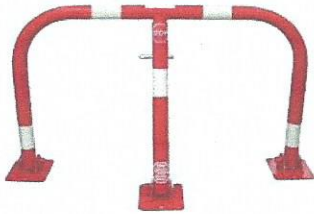

**BLOKADY PARKINGOWE  
WERSJA EKONOMICZNA**

Wykonane z rur stalowych, polakierowanych proszkowo na kolor czerwony z białymi nalepkami.  
Przygotowane do zamknięcia na kłódkę

Gwarancja 12 miesięcy na wykonanie oraz 3 miesiące na powłokę lakierniczą

**ROCKY**

Brutto  
340,00 zł

wymiary (cm.): szer.: 83  
wys.: 55 złożona 6

**B-05**

Brutto  
410,00 zł

wymiary (cm.): szer.:  
75 wys.: 53 złożona  
10

**RAMBO**

Brutto  
360,00 zł

wymiary (cm.): szer.: 35  
wys.: 65 złożona 7

**SEGAL**

Brutto  
370,00 zł

wymiary (cm.): szer.:  
35 wys.: 65 złożona 7

**SŁUPEK SKŁADANY**

Brutto  
250,00 zł

wymiary (cm.): średn.: 6  
wys.: 60 złożony 10

**SŁUPEK SKŁADANY**

Brutto  
330,00 zł

wymiary (cm.):  
średn.: 7,5 wys.: 78  
złożony 12

**BLOKADY PARKINGOWE**  
**WERSJA Z APROBATĄ**  
 proszkowo na kolor czerwony z białymi nalepkami odbłaskowymi.  
 Wyposażone w zamek typu „yale”  
 Gwarancja 12 miesięcy na wykonanie oraz na powłokę lakierniczą